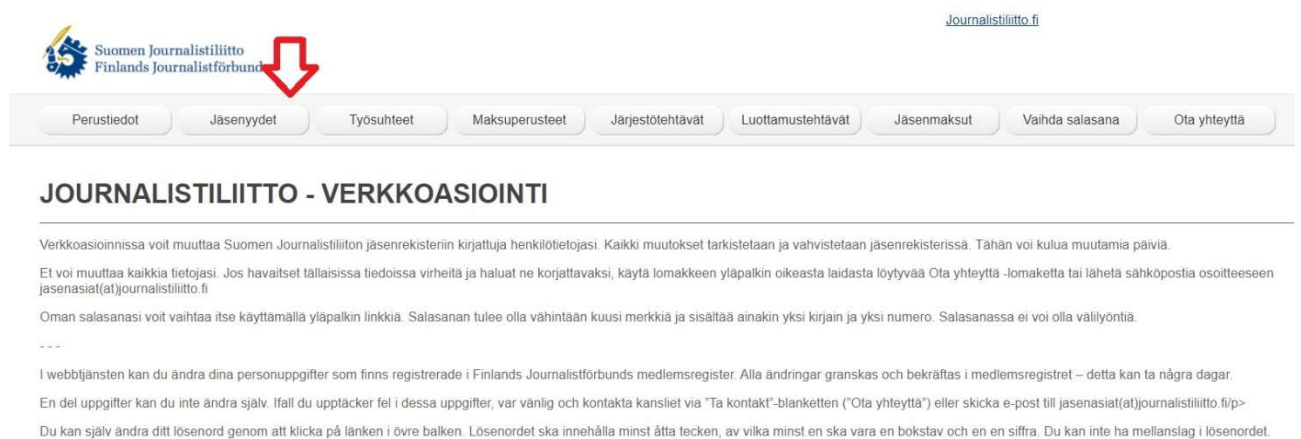

1. Mene osoitteeseen <https://journalistiliitto.fi/>

2. Klikkaa vasemmassa laidassa olevaa "EXTRANET" linkkiä

3. Klikkaa vasemmassa laidassa olevaa "VERKKOASIOINTI" linkkiä

4. Klikkaa ylhäällä oikealla olevaa "Jäsenyydet" välilehteä